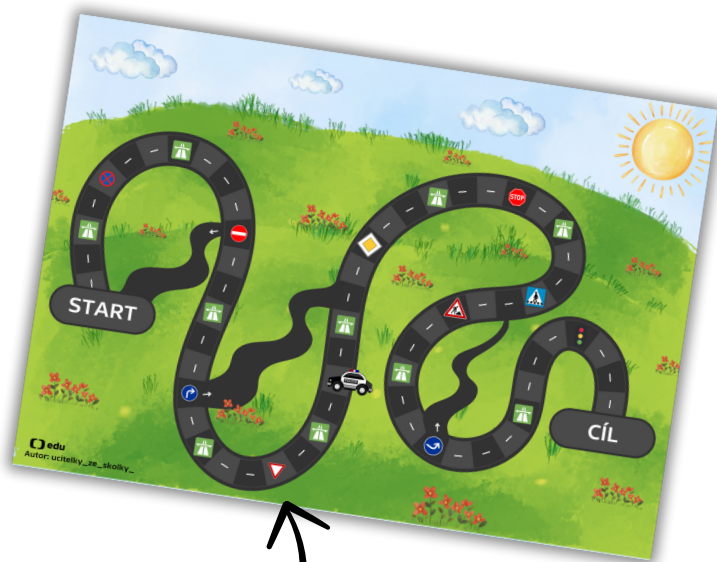

DOPRAVNÍ HRA

Cílem hry je dovést figurku ze startovního pole do cílového pole.

Každý hráč posouvá figurku podle hodu kostkou.

Vyhrává ten, kdo je první v cíli.

Pomůcky: figurky a kostka

CO ZNAMENAJÍ TYTO SYMBOLY VE HŘE?

ZÁKAZ ZASTAVENÍ

Tady nemůžete zastavit. Hodte znovu kostkou a posuňte se dál.

ZÁKAZ VJEZDU VŠECH VOZIDEL

Tudy cesta nevede. Bohužel se musíte vrátit na start.

PŘIKÁZANÝ SMĚR JÍZDY

Kam směřuje šipka? Vydejte se ve směru šipky.

DEJ PŘEDNOST V JÍZDĚ!

Bohužel nemáte přednost v jízdě. Nyní dejte přednost ostatním. Jedno kolo nehrajete.

HLAVNÍ POZEMNÍ KOMUNIKACE

Hurá! Máte přednost před ostatními. Hodte kostkou ještě dvakrát a posuňte se dále.

DÁLNIČE

Máte štěstí! Najeli jste na dálnici. Nyní bude cesta rychlejší. Hoďte kostkou ještě jednou.

STŮJ, DEJ PŘEDNOST V JÍZDĚ!

Tady musíte zastavit. Hoďte na kostce 1, 2 nebo 3 a můžete vyrazit dál. Máte vždy 3 pokusy.